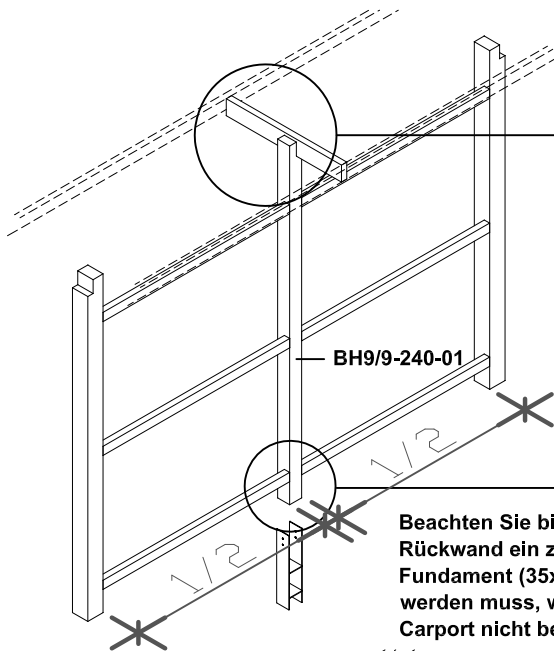

Zubehör: Rückwand bis 291cm

Accessoires: parois arrière / Accessoires: rear wall / Accesorios: postarior

	30924 5	30925 2	30926 9
	180cm Höhe	200cm Höhe	220cm Höhe
	hauteur / height / altura	hauteur / height / altura	hauteur / height / altura
BH9/9-240-01	1	1	1
C131-090	1	1	1
BH1,6/12-180	33	-	-
BH1,6/12-200	-	33	-
BH1,6/12-220	-	-	33
BH3,8/5,8-300	3	3	3
BH4/13-87	1	1	1
C109	3	3	3
C110-011	3	3	3
C110-M8	3	3	3
C105-0040	198	198	198
C105-0080	12	12	12
C105-0100	4	4	4