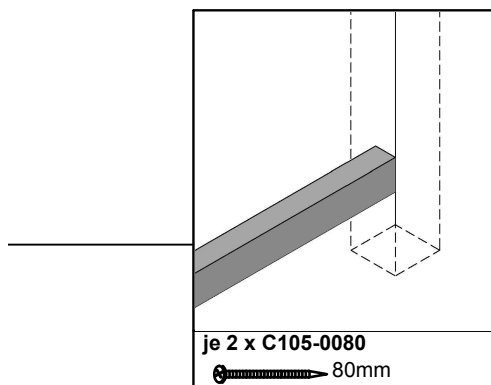

Zubehör: Seitenwand für 141cm Pfostenabstand

Accessoires: parois latérale / Accessoires: side wall / Accesorios: pared lateral

	30915 3	30916 0	30917 7
	180cm Höhe	200cm Höhe	220cm Höhe
	hauteur / height / altura	hauteur / height / altura	hauteur / height / altura
BH1,6/12-180	17	-	-
BH1,6/12-200	-	17	-
BH1,6/12-220	-	-	17
BH3,8/5,8-141	3	3	3
C105-0040	102	102	102
C105-0080	6	6	6

Zubehör: Seitenwand für 180cm Pfostenabstand

Accessoires: parois latérale / Accessoires: side wall / Accesorios: pared lateral

	30911 5	30912 2	30913 9
	180cm Höhe hauteur / height / altura	200cm Höhe hauteur / height / altura	220cm Höhe hauteur / height / altura
BH1,6/12-180	23	-	-
BH1,6/12-200	-	23	-
BH1,6/12-220	-	-	23
BH3,8/5,8-200	3	3	3
C105-0040	138	138	138
C105-0080	6	6	6

Zubehör: Seitenwand für 141cm Pfostenabstand inkl. Tür

Accessoires: parois latérale / Accessoires: side wall / Accesorios: pared lateral

30940 5

180cm Höhe

hauteur / height / altura

30941 2

200cm Höhe

hauteur / height / altura

30942 9

220cm Höhe

hauteur / height / altura

C131-090	1	1	1
BH9/9-240-01	1	1	1
BH1,6/12-180	12	-	-
BH1,6/12-200	-	12	-
BH1,6/12-220	-	-	12
BH3,8/5,8-200	1	1	1
BH80/180-203	1	1	1
C110-011	3	3	3
C109	3	3	3
C110-M8	3	3	3
C105-0040	80	80	80
C105-0080	6	6	6