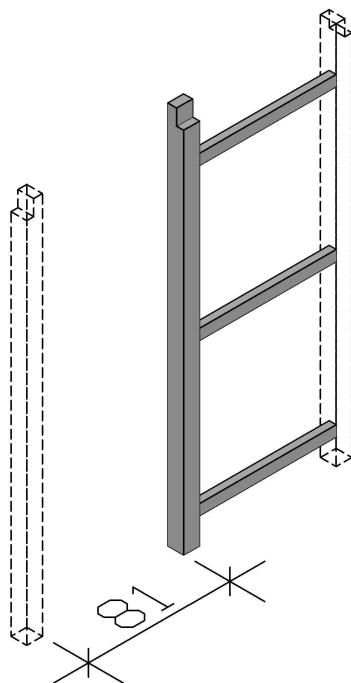

Zubehör: Seitenwand für 141cm Pfostenabstand

Accessoires: parois latérale / Accessoires: side wall / Accesorios: pared lateral

	30915 3	30916 0	30917 7
	180cm Höhe	200cm Höhe	220cm Höhe
	hauteur / height / altura	hauteur / height / altura	hauteur / height / altura
BH1,6/12-180	17	-	-
BH1,6/12-200	-	17	-
BH1,6/12-220	-	-	17
BH3,8/5,8-141	3	3	3
C105-0040	102	102	102
C105-0080	6	6	6

Zubehör: Seitenwand für 180cm Pfostenabstand

Accessoires: parois latérale / Accessoires: side wall / Accesorios: pared lateral

	30911 5	30912 2	30913 9
	180cm Höhe hauteur / height / altura	200cm Höhe hauteur / height / altura	220cm Höhe hauteur / height / altura
BH1,6/12-180	23	-	-
BH1,6/12-200	-	23	-
BH1,6/12-220	-	-	23
BH3,8/5,8-200	3	3	3
C105-0040	138	138	138
C105-0080	6	6	6

Zubehör: Seitenwand für 141cm Pfostenabstand inkl. Tür

Accessoires: parois latérale / Accessoires: side wall / Accesorios: pared lateral

30940 5

180cm Höhe

hauteur / height / altura

30941 2

200cm Höhe

hauteur / height / altura

30942 9

220cm Höhe

hauteur / height / altura

C131-090	1	1	1
BH9/9-240-01	1	1	1
BH1,6/12-180	12	-	-
BH1,6/12-200	-	12	-
BH1,6/12-220	-	-	12
BH3,8/5,8-200	1	1	1
BH80/180-203	1	1	1
C110-011	3	3	3
C109	3	3	3
C110-M8	3	3	3
C105-0040	80	80	80
C105-0080	6	6	6