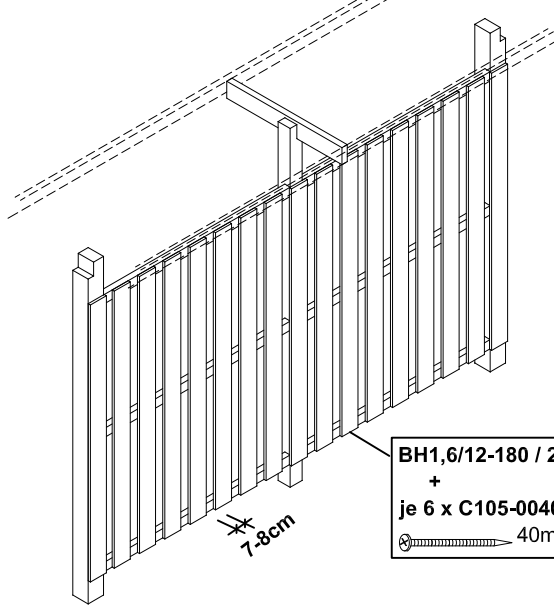

Zubehör: Rückwand bis 291cm

Accessoires: parois arrière / Accessoires: rear wall / Accesorios: postarior

	30924 5	30925 2	30926 9
	180cm Höhe	200cm Höhe	220cm Höhe
	hauteur / height / altura	hauteur / height / altura	hauteur / height / altura
BH9/9-240-01	1	1	1
C131-090	1	1	1
BH1,6/12-180	33	-	-
BH1,6/12-200	-	33	-
BH1,6/12-220	-	-	33
BH3,8/5,8-300	3	3	3
BH4/13-87	1	1	1
C109	3	3	3
C110-011	3	3	3
C110-M8	3	3	3
C105-0040	198	198	198
C105-0080	12	12	12
C105-0100	4	4	4

Beachten Sie bitte, dass für die Rückwand ein zusätzliches Fundament (35x35x90cm) gesetzt werden muss, welches beim Carport nicht berücksichtigt wurde.

Zubehör: Rückwand bis 355cm

Accessoires: parois arrière / Accessoires: rear wall / Accesorios: postarior

	30920 7	30921 4	30922 1
	180cm Höhe	200cm Höhe	220cm Höhe
	hauteur / height / altura	hauteur / height / altura	hauteur / height / altura
BH9/9-240-01	1	1	1
C131-090	1	1	1
BH1,6/12-180	38	-	-
BH1,6/12-200	-	38	-
BH1,6/12-220	-	-	38
BH3,8/5,8-200	6	6	6
BH4/13-87	1	1	1
C109	3	3	3
C110-011	3	3	3
C110-M8	3	3	3
C105-0040	228	228	228
C105-0080	12	12	12
C105-0100	4	4	4

	30930 6	30931 3	30932 0
	180cm Höhe	200cm Höhe	220cm Höhe
	hauteur / height / altura	hauteur / height / altura	hauteur / height / altura
BH9/9-240-01	2	2	2
C131-090	2	2	2
BH1,6/12-180	68	-	-
BH1,6/12-200	-	68	-
BH1,6/12-220	-	-	68
BH3,8/5,8-200	9	9	9
BH4/13-87	2	2	2
C109	6	6	6
C110-011	6	6	6
C110-M8	6	6	6
C105-0040	408	408	408
C105-0080	18	18	18
C105-0100	8	8	8