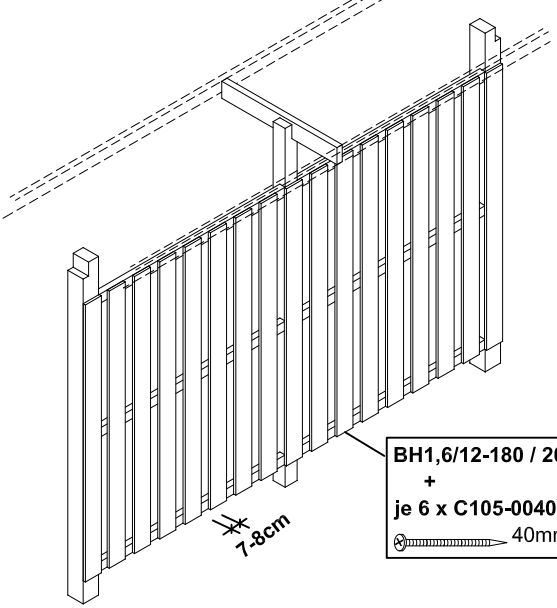

Beachten Sie bitte, dass für die Rückwand ein zusätzliches Fundament (35x35x90cm) gesetzt werden muss, welches beim Carport nicht berücksichtigt wurde.