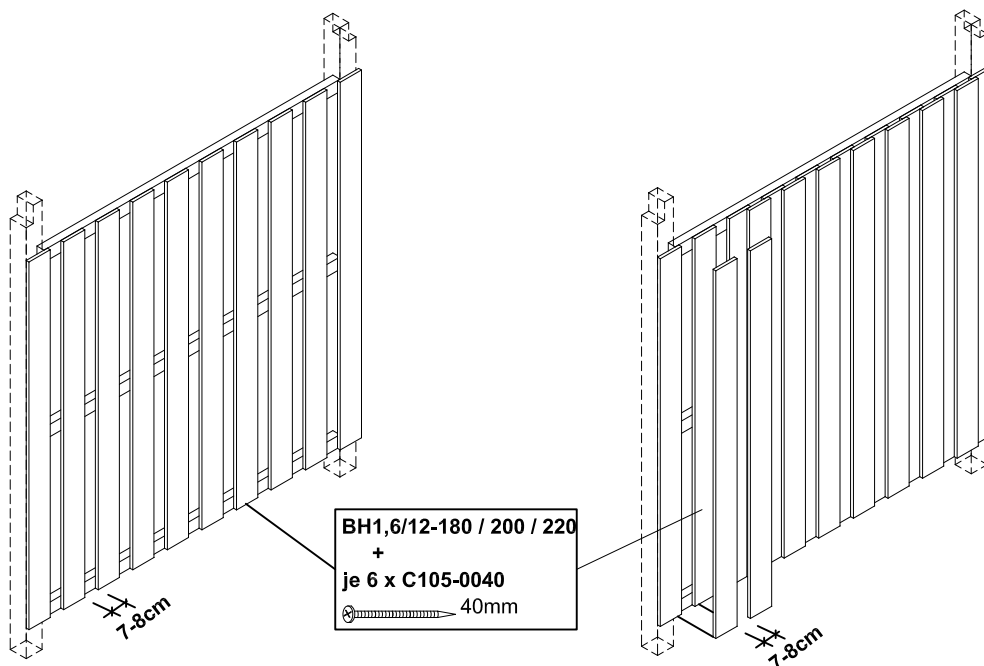

Zubehör: Seitenwand für 141cm Pfostenabstand

Accessoires: parois latérale / Accessoires: side wall / Accesorios: pared lateral

	30915 3	30916 0	30917 7
	180cm Höhe	200cm Höhe	220cm Höhe
	hauteur / height / altura	hauteur / height / altura	hauteur / height / altura
BH1,6/12-180	17	-	-
BH1,6/12-200	-	17	-
BH1,6/12-220	-	-	17
BH3,8/5,8-141	3	3	3
C105-0040	102	102	102
C105-0080	6	6	6

Zubehör: Seitenwand für 180cm Pfostenabstand

Accessoires: parois latérale / Accessoires: side wall / Accesorios: pared lateral

	30911 5	30912 2	30913 9
	180cm Höhe hauteur / height / altura	200cm Höhe hauteur / height / altura	220cm Höhe hauteur / height / altura
BH1,6/12-180	23	-	-
BH1,6/12-200	-	23	-
BH1,6/12-220	-	-	23
BH3,8/5,8-200	3	3	3
C105-0040	138	138	138
C105-0080	6	6	6

Zubehör: Seitenwand für 141cm Pfostenabstand inkl. Tür

Accessoires: parois latérale / Accessoires: side wall / Accesorios: pared lateral

30940 5

180cm Höhe

hauteur / height / altura

30941 2

200cm Höhe

hauteur / height / altura

	30930 6	30931 3	30932 0
	180cm Höhe	200cm Höhe	220cm Höhe
	hauteur / height / altura	hauteur / height / altura	hauteur / height / altura
BH9/9-240-01	2	2	2
C131-090	2	2	2
BH1,6/12-180	68	-	-
BH1,6/12-200	-	68	-
BH1,6/12-220	-	-	68
BH3,8/5,8-200	9	9	9
BH4/13-87	2	2	2
C109	6	6	6
C110-011	6	6	6
C110-M8	6	6	6
C105-0040	408	408	408
C105-0080	18	18	18
C105-0100	8	8	8