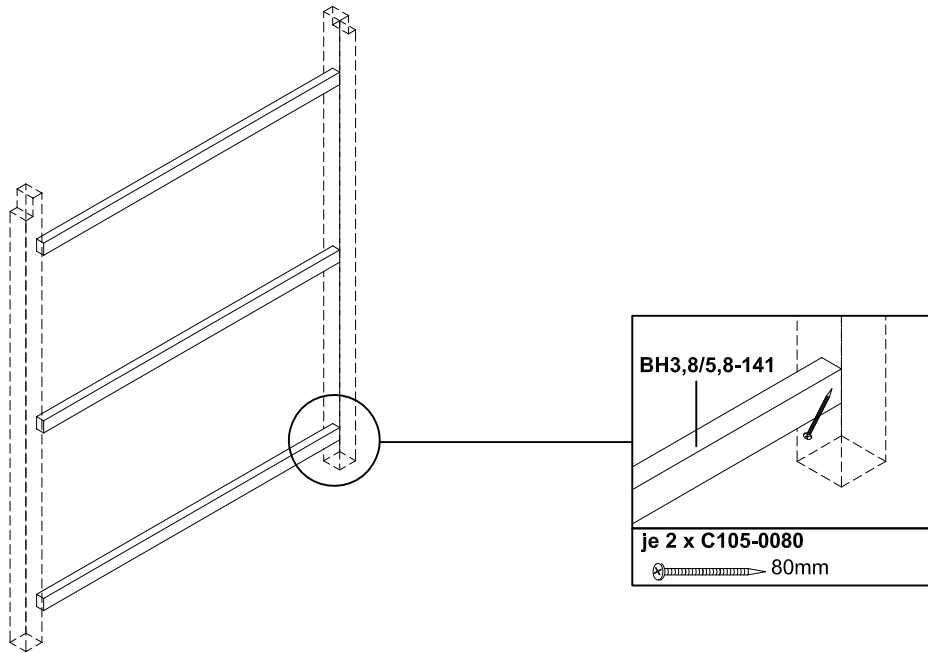

Zubehör: Seitenwand für 141cm Pfostenabstand

Accessoires: parois latérale / Accessoires: side wall / Accesorios: pared lateral

	30915 3	30916 0	30917 7
	180cm Höhe	200cm Höhe	220cm Höhe
	hauteur / height / altura	hauteur / height / altura	hauteur / height / altura
BH1,6/12-180	17	-	-
BH1,6/12-200	-	17	-
BH1,6/12-220	-	-	17
BH3,8/5,8-141	3	3	3
C105-0040	102	102	102
C105-0080	6	6	6

Zubehör: Seitenwand für 180cm Pfostenabstand

Accessoires: parois latérale / Accessoires: side wall / Accesorios: pared lateral

	30911 5	30912 2	30913 9
	180cm Höhe hauteur / height / altura	200cm Höhe hauteur / height / altura	220cm Höhe hauteur / height / altura
BH1,6/12-180	23	-	-
BH1,6/12-200	-	23	-
BH1,6/12-220	-	-	23
BH3,8/5,8-200	3	3	3
C105-0040	138	138	138
C105-0080	6	6	6

Zubehör: Seitenwand für 141cm Pfostenabstand inkl. Tür

Accessoires: parois latérale / Accessoires: side wall / Accesorios: pared lateral

30940 5

180cm Höhe

hauteur / height / altura

30941 2

200cm Höhe

hauteur / height / altura

	30930 6	30931 3	30932 0
	180cm Höhe	200cm Höhe	220cm Höhe
	hauteur / height / altura	hauteur / height / altura	hauteur / height / altura
BH9/9-240-01	2	2	2
C131-090	2	2	2
BH1,6/12-180	68	-	-
BH1,6/12-200	-	68	-
BH1,6/12-220	-	-	68
BH3,8/5,8-200	9	9	9
BH4/13-87	2	2	2
C109	6	6	6
C110-011	6	6	6
C110-M8	6	6	6
C105-0040	408	408	408
C105-0080	18	18	18
C105-0100	8	8	8