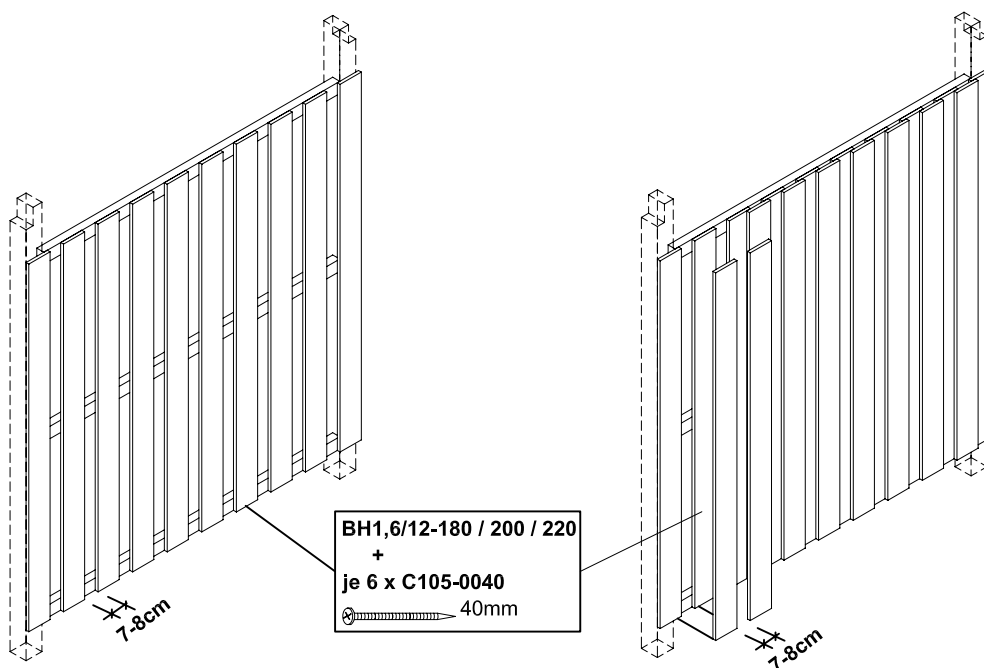

Zubehör: Seitenwand für 141cm Pfostenabstand

Accessoires: parois latérale / Accessoires: side wall / Accesorios: pared lateral

	30915 3	30916 0	30917 7
	180cm Höhe	200cm Höhe	220cm Höhe
	hauteur / height / altura	hauteur / height / altura	hauteur / height / altura
BH1,6/12-180	17	-	-
BH1,6/12-200	-	17	-
BH1,6/12-220	-	-	17
BH3,8/5,8-141	3	3	3
C105-0040	102	102	102
C105-0080	6	6	6

Zubehör: Seitenwand für 180cm Pfostenabstand

Accessoires: parois latérale / Accessoires: side wall / Accesorios: pared lateral

	30911 5	30912 2	30913 9
	180cm Höhe hauteur / height / altura	200cm Höhe hauteur / height / altura	220cm Höhe hauteur / height / altura
BH1,6/12-180	23	-	-
BH1,6/12-200	-	23	-
BH1,6/12-220	-	-	23
BH3,8/5,8-200	3	3	3
C105-0040	138	138	138
C105-0080	6	6	6

Zubehör: Seitenwand für 141cm Pfostenabstand inkl. Tür

Accessoires: parois latérale / Accessoires: side wall / Accesorios: pared lateral

30940 5

180cm Höhe

hauteur / height / altura

30941 2

200cm Höhe

hauteur / height / altura

	30930 6	30931 3	30932 0
	180cm Höhe	200cm Höhe	220cm Höhe
	hauteur / height / altura	hauteur / height / altura	hauteur / height / altura
BH9/9-240-01	2	2	2
C131-090	2	2	2
BH1,6/12-180	68	-	-
BH1,6/12-200	-	68	-
BH1,6/12-220	-	-	68
BH3,8/5,8-200	9	9	9
BH4/13-87	2	2	2
C109	6	6	6
C110-011	6	6	6
C110-M8	6	6	6
C105-0040	408	408	408
C105-0080	18	18	18
C105-0100	8	8	8