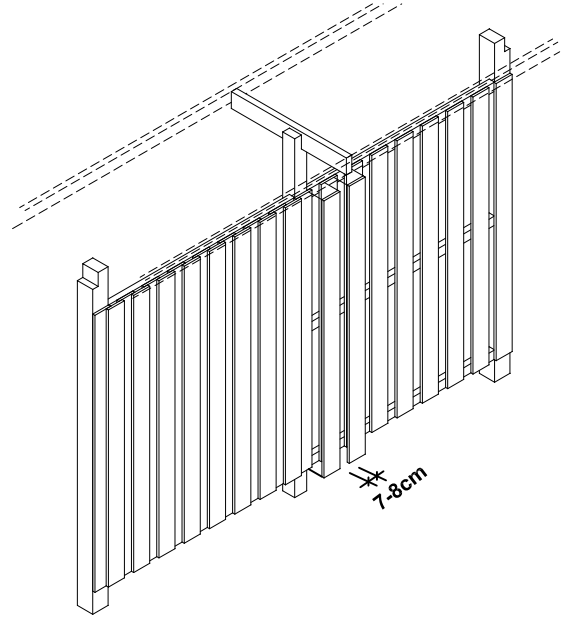

Zubehör: Seitenwand für 141cm Pfostenabstand inkl. Tür

Accessoires: parois latérale / Accessoires: side wall / Accesorios: pared lateral

30940 5

180cm Höhe

hauteur / height / altura

30941 2

200cm Höhe

hauteur / height / altura

Zubehör: Rückwand bis 291cm

Accessoires: parois arrière / Accessoires: rear wall / Accesorios: postarior

	30924 5	30925 2	30926 9
	180cm Höhe	200cm Höhe	220cm Höhe
	hauteur / height / altura	hauteur / height / altura	hauteur / height / altura
BH9/9-240-01	1	1	1
C131-090	1	1	1
BH1,6/12-180	33	-	-
BH1,6/12-200	-	33	-
BH1,6/12-220	-	-	33
BH3,8/5,8-300	3	3	3
BH4/13-87	1	1	1
C109	3	3	3
C110-011	3	3	3
C110-M8	3	3	3
C105-0040	198	198	198
C105-0080	12	12	12
C105-0100	4	4	4

Beachten Sie bitte, dass für die Rückwand ein zusätzliches Fundament (35x35x90cm) gesetzt werden muss, welches beim Carport nicht berücksichtigt wurde.

Zubehör: Rückwand bis 355cm

Accessoires: parois arrière / Accessoires: rear wall / Accesorios: postarior

	30920 7	30921 4	30922 1
	180cm Höhe	200cm Höhe	220cm Höhe
	hauteur / height / altura	hauteur / height / altura	hauteur / height / altura
BH9/9-240-01	1	1	1
C131-090	1	1	1
BH1,6/12-180	38	-	-
BH1,6/12-200	-	38	-
BH1,6/12-220	-	-	38
BH3,8/5,8-200	6	6	6
BH4/13-87	1	1	1
C109	3	3	3
C110-011	3	3	3
C110-M8	3	3	3
C105-0040	228	228	228
C105-0080	12	12	12
C105-0100	4	4	4