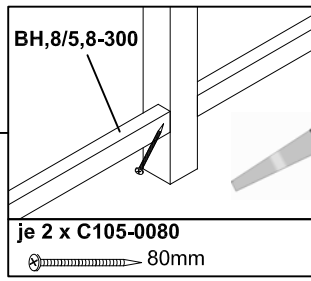

30924 5	30925 2	30926 9
	180cm Höhe	200cm Höhe	220cm Höhe
	hauteur / height / altura	hauteur / height / altura	hauteur / height / altura
BH9/9-240-01	1	1	1
C131-090	1	1	1
BH1,6/12-180	33	-	-
BH1,6/12-200	-	33	-
BH1,6/12-220	-	-	33
BH3,8/5,8-300	3	3	3
BH4/13-87	1	1	1
C109	3	3	3
C110-011	3	3	3
C110-M8	3	3	3
C105-0040	198	198	198
C105-0080	12	12	12
C105-0100	4	4	4