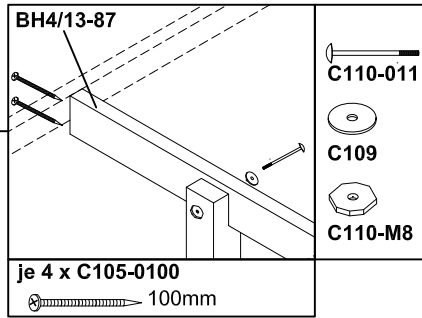

Zubehör: Rückwand bis 291cm

Accessoires: parois arrière / Accessoires: rear wall / Accesorios: postarior

	30924 5	30925 2	30926 9
	180cm Höhe	200cm Höhe	220cm Höhe
	hauteur / height / altura	hauteur / height / altura	hauteur / height / altura
BH9/9-240-01	1	1	1
C131-090	1	1	1
BH1,6/12-180	33	-	-
BH1,6/12-200	-	33	-
BH1,6/12-220	-	-	33
BH3,8/5,8-300	3	3	3
BH4/13-87	1	1	1
C109	3	3	3
C110-011	3	3	3
C110-M8	3	3	3
C105-0040	198	198	198
C105-0080	12	12	12
C105-0100	4	4	4