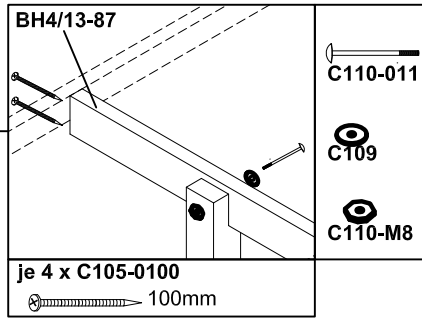

Zubehör: Seitenwand für 141cm Pfostenabstand

Accessoires: parois latérale / Accessoires: side wall / Accesorios: pared lateral

	30915 3	30916 0	30917 7
	180cm Höhe	200cm Höhe	220cm Höhe
	hauteur / height / altura	hauteur / height / altura	hauteur / height / altura
BH1,6/12-180	17	-	-
BH1,6/12-200	-	17	-
BH1,6/12-220	-	-	17
BH3,8/5,8-141	3	3	3
C105-0040	102	102	102
C105-0080	6	6	6

Zubehör: Seitenwand für 141cm Pfostenabstand inkl. Tür

Accessoires: parois latérale / Accessoires: side wall / Accesorios: pared lateral

30940 5

180cm Höhe

hauteur / height / altura

30941 2

200cm Höhe

hauteur / height / altura

Beachten Sie bitte, dass für die Rückwand ein zusätzliches Fundament (35x35x90cm) gesetzt werden muss, welches beim Carport nicht berücksichtigt wurde.

Zubehör: Rückwand bis 355cm

Accessoires: parois arrière / Accessoires: rear wall / Accesorios: postarior

	30920 7	30921 4	30922 1
	180cm Höhe	200cm Höhe	220cm Höhe
	hauteur / height / altura	hauteur / height / altura	hauteur / height / altura
BH9/9-240-01	1	1	1
C131-090	1	1	1
BH1,6/12-180	38	-	-
BH1,6/12-200	-	38	-
BH1,6/12-220	-	-	38
BH3,8/5,8-200	6	6	6
BH4/13-87	1	1	1
C109	3	3	3
C110-011	3	3	3
C110-M8	3	3	3
C105-0040	228	228	228
C105-0080	12	12	12
C105-0100	4	4	4