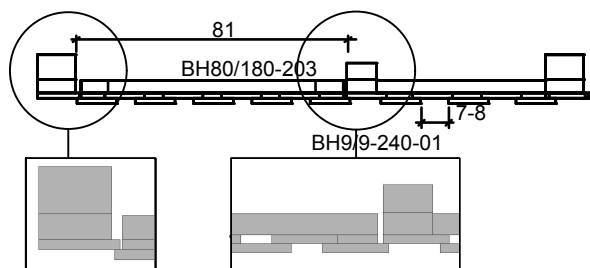

Zubehör: Seitenwand für 141cm Pfostenabstand

Accessoires: parois latérale / Accessoires: side wall / Accesorios: pared lateral

	30915 3	30916 0	30917 7
	180cm Höhe	200cm Höhe	220cm Höhe
	hauteur / height / altura	hauteur / height / altura	hauteur / height / altura
BH1,6/12-180	17	-	-
BH1,6/12-200	-	17	-
BH1,6/12-220	-	-	17
BH3,8/5,8-141	3	3	3
C105-0040	102	102	102
C105-0080	6	6	6

Zubehör: Seitenwand für 180cm Pfostenabstand

Accessoires: parois latérale / Accessoires: side wall / Accesorios: pared lateral

	30911 5	30912 2	30913 9
	180cm Höhe hauteur / height / altura	200cm Höhe hauteur / height / altura	220cm Höhe hauteur / height / altura
BH1,6/12-180	23	-	-
BH1,6/12-200	-	23	-
BH1,6/12-220	-	-	23
BH3,8/5,8-200	3	3	3
C105-0040	138	138	138
C105-0080	6	6	6

Zubehör: Seitenwand für 141cm Pfostenabstand inkl. Tür

Accessoires: parois latérale / Accessoires: side wall / Accesorios: pared lateral

30940 5

180cm Höhe

hauteur / height / altura

30941 2

200cm Höhe

hauteur / height / altura

30942 9

220cm Höhe

hauteur / height / altura

C131-090	1	1	1
BH9/9-240-01	1	1	1
BH1,6/12-180	12	-	-
BH1,6/12-200	-	12	-
BH1,6/12-220	-	-	12
BH3,8/5,8-200	1	1	1
BH80/180-203	1	1	1
C110-011	3	3	3
C109	3	3	3
C110-M8	3	3	3
C105-0040	80	80	80
C105-0080	6	6	6