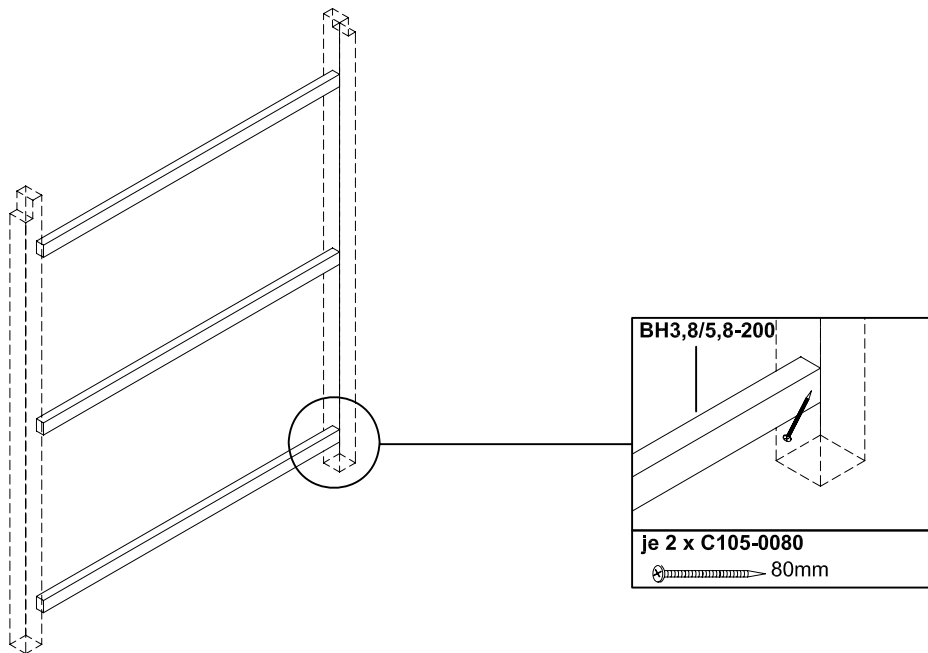

Zubehör: Seitenwand für 141cm Pfostenabstand

Accessoires: parois latérale / Accessoires: side wall / Accesorios: pared lateral

	30915 3	30916 0	30917 7
	180cm Höhe	200cm Höhe	220cm Höhe
	hauteur / height / altura	hauteur / height / altura	hauteur / height / altura
BH1,6/12-180	17	-	-
BH1,6/12-200	-	17	-
BH1,6/12-220	-	-	17
BH3,8/5,8-141	3	3	3
C105-0040	102	102	102
C105-0080	6	6	6

Zubehör: Seitenwand für 180cm Pfostenabstand

Accessoires: parois latérale / Accessoires: side wall / Accesorios: pared lateral

	30911 5	30912 2	30913 9
	180cm Höhe hauteur / height / altura	200cm Höhe hauteur / height / altura	220cm Höhe hauteur / height / altura
BH1,6/12-180	23	-	-
BH1,6/12-200	-	23	-
BH1,6/12-220	-	-	23
BH3,8/5,8-200	3	3	3
C105-0040	138	138	138
C105-0080	6	6	6

Zubehör: Seitenwand für 141cm Pfostenabstand inkl. Tür

Accessoires: parois latérale / Accessoires: side wall / Accesorios: pared lateral

30940 5

180cm Höhe

hauteur / height / altura

30941 2

200cm Höhe

hauteur / height / altura

	30930 6	30931 3	30932 0
	180cm Höhe	200cm Höhe	220cm Höhe
	hauteur / height / altura	hauteur / height / altura	hauteur / height / altura
BH9/9-240-01	2	2	2
C131-090	2	2	2
BH1,6/12-180	68	-	-
BH1,6/12-200	-	68	-
BH1,6/12-220	-	-	68
BH3,8/5,8-200	9	9	9
BH4/13-87	2	2	2
C109	6	6	6
C110-011	6	6	6
C110-M8	6	6	6
C105-0040	408	408	408
C105-0080	18	18	18
C105-0100	8	8	8