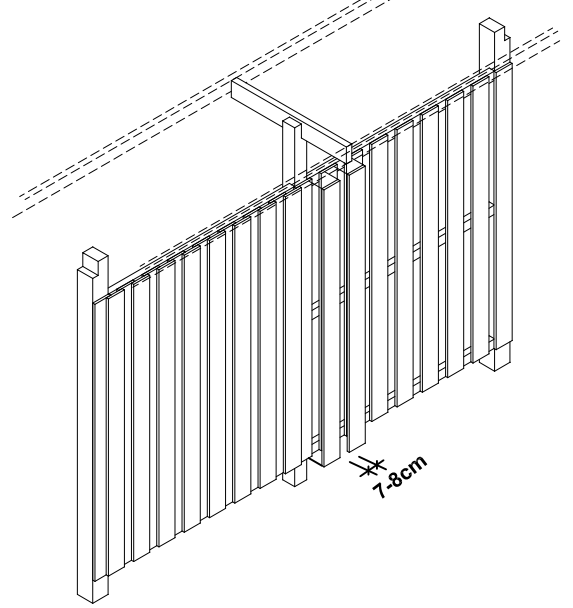

Beachten Sie bitte, dass für die Rückwand ein zusätzliches Fundament (35x35x90cm) gesetzt werden muss, welches beim Carport nicht berücksichtigt wurde.