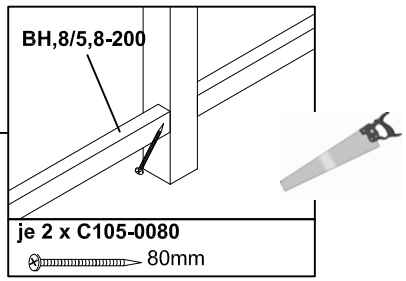

Zubehör: Seitenwand für 141cm Pfostenabstand

Accessoires: parois latérale / Accessoires: side wall / Accesorios: pared lateral

	30915 3	30916 0	30917 7
	180cm Höhe	200cm Höhe	220cm Höhe
	hauteur / height / altura	hauteur / height / altura	hauteur / height / altura
BH1,6/12-180	17	-	-
BH1,6/12-200	-	17	-
BH1,6/12-220	-	-	17
BH3,8/5,8-141	3	3	3
C105-0040	102	102	102
C105-0080	6	6	6

Zubehör: Seitenwand für 180cm Pfostenabstand

Accessoires: parois latérale / Accessoires: side wall / Accesorios: pared lateral

	30911 5	30912 2	30913 9
	180cm Höhe hauteur / height / altura	200cm Höhe hauteur / height / altura	220cm Höhe hauteur / height / altura
BH1,6/12-180	23	-	-
BH1,6/12-200	-	23	-
BH1,6/12-220	-	-	23
BH3,8/5,8-200	3	3	3
C105-0040	138	138	138
C105-0080	6	6	6

Beachten Sie bitte, dass für die Rückwand ein zusätzliches Fundament (35x35x90cm) gesetzt werden muss, welches beim Carport nicht berücksichtigt wurde.

Zubehör: Rückwand bis 355cm

Accessoires: parois arrière / Accessoires: rear wall / Accesorios: postarior

	30920 7	30921 4	30922 1
	180cm Höhe	200cm Höhe	220cm Höhe
	hauteur / height / altura	hauteur / height / altura	hauteur / height / altura
BH9/9-240-01	1	1	1
C131-090	1	1	1
BH1,6/12-180	38	-	-
BH1,6/12-200	-	38	-
BH1,6/12-220	-	-	38
BH3,8/5,8-200	6	6	6
BH4/13-87	1	1	1
C109	3	3	3
C110-011	3	3	3
C110-M8	3	3	3
C105-0040	228	228	228
C105-0080	12	12	12
C105-0100	4	4	4