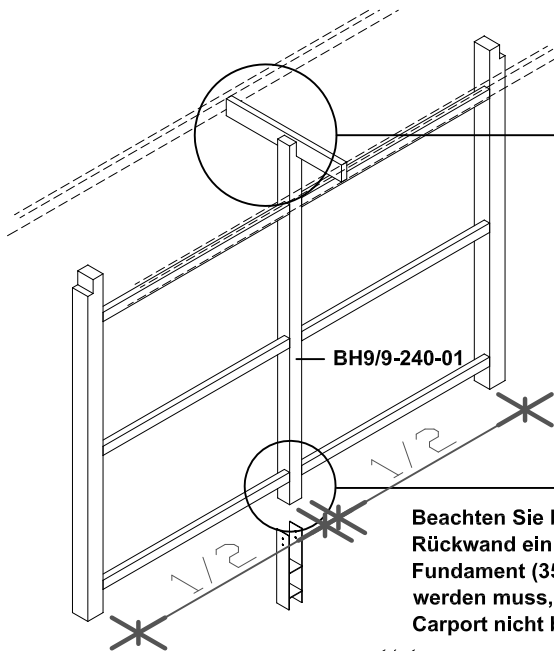

Zubehör: Seitenwand für 141cm Pfostenabstand

Accessoires: parois latérale / Accessoires: side wall / Accesorios: pared lateral

	30915 3	30916 0	30917 7
	180cm Höhe	200cm Höhe	220cm Höhe
	hauteur / height / altura	hauteur / height / altura	hauteur / height / altura
BH1,6/12-180	17	-	-
BH1,6/12-200	-	17	-
BH1,6/12-220	-	-	17
BH3,8/5,8-141	3	3	3
C105-0040	102	102	102
C105-0080	6	6	6

Beachten Sie bitte, dass für die Rückwand ein zusätzliches Fundament (35x35x90cm) gesetzt werden muss, welches beim Carport nicht berücksichtigt wurde.

Zubehör: Rückwand bis 355cm

Accessoires: parois arrière / Accessoires: rear wall / Accesorios: postarior

	30920 7	30921 4	30922 1
	180cm Höhe	200cm Höhe	220cm Höhe
	hauteur / height / altura	hauteur / height / altura	hauteur / height / altura
BH9/9-240-01	1	1	1
C131-090	1	1	1
BH1,6/12-180	38	-	-
BH1,6/12-200	-	38	-
BH1,6/12-220	-	-	38
BH3,8/5,8-200	6	6	6
BH4/13-87	1	1	1
C109	3	3	3
C110-011	3	3	3
C110-M8	3	3	3
C105-0040	228	228	228
C105-0080	12	12	12
C105-0100	4	4	4

	30930 6	30931 3	30932 0
	180cm Höhe	200cm Höhe	220cm Höhe
	hauteur / height / altura	hauteur / height / altura	hauteur / height / altura
BH9/9-240-01	2	2	2
C131-090	2	2	2
BH1,6/12-180	68	-	-
BH1,6/12-200	-	68	-
BH1,6/12-220	-	-	68
BH3,8/5,8-200	9	9	9
BH4/13-87	2	2	2
C109	6	6	6
C110-011	6	6	6
C110-M8	6	6	6
C105-0040	408	408	408
C105-0080	18	18	18
C105-0100	8	8	8