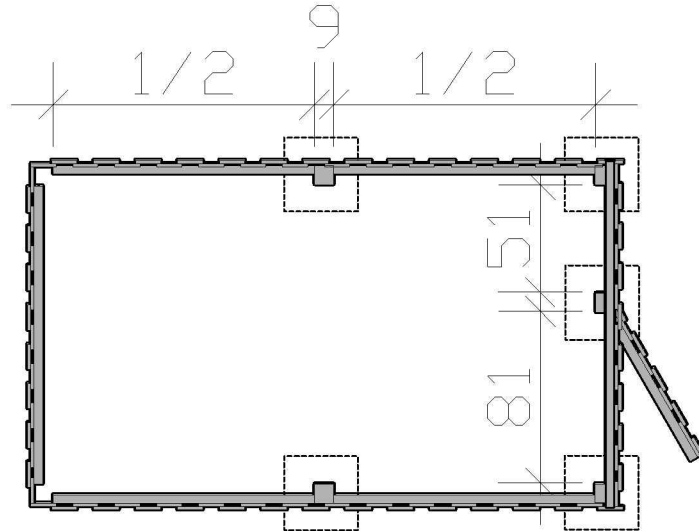

Abstellraum aus Deckelschalung - A7 - 305094

BxL 275x164cm

für Durchfahrt bis 550cm

h=220cm

Beachten Sie bitte, dass für den Abstellraum zusätzliche Fundamente (40x40x90cm) gesetzt werden müssen, die beim Carport noch nicht berücksichtigt wurden.