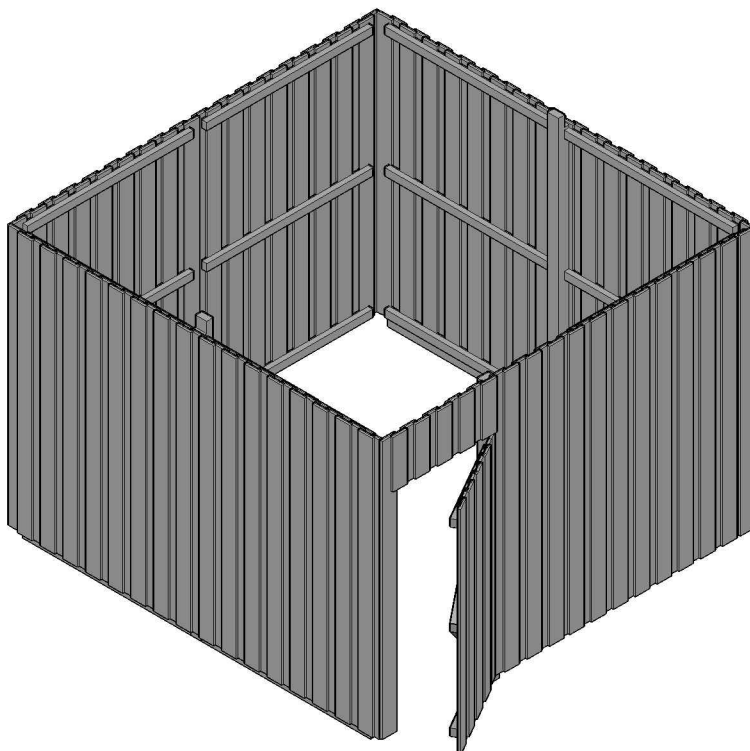

Abstellraum aus Deckelschalung - A1 - 305001

BxL 314x164cm

für Durchfahrt bis 291cm

h=220cm

Beachten Sie bitte, dass für den Abstellraum zusätzliche Fundamente (40x40x90cm) gesetzt werden müssen, die beim Carport noch nicht berücksichtigt wurden.

40 x **C105-0080**, 80mm

1 x **C121**

618 x **C105-0040**, 40mm

9 x **C110-011**

9 x **C109**

9 x **C110-M8**

8 x **C105-0100**, 100mm

Abstellraum aus Deckelschalung - A2 - 305018

BxL 314x317cm

für Durchfahrt bis 291cm

h=220cm

Beachten Sie bitte, dass für den Abstellraum zusätzliche Fundamente (40x40x90cm) gesetzt werden müssen, die beim Carport noch nicht berücksichtigt wurden.

12 x **BH3,8/5,8-141**