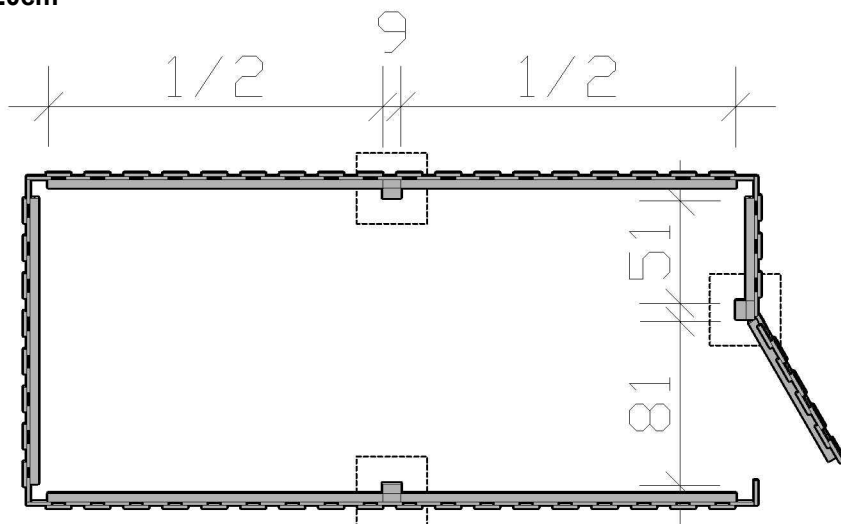

Abstellraum aus Deckelschalung - A3 - 305032

BxL 378x164cm

für Durchfahrt bis 355cm

h=220cm

Beachten Sie bitte, dass für den Abstellraum zusätzliche Fundamente (40x40x90cm) gesetzt werden müssen, die beim Carport noch nicht berücksichtigt wurden.