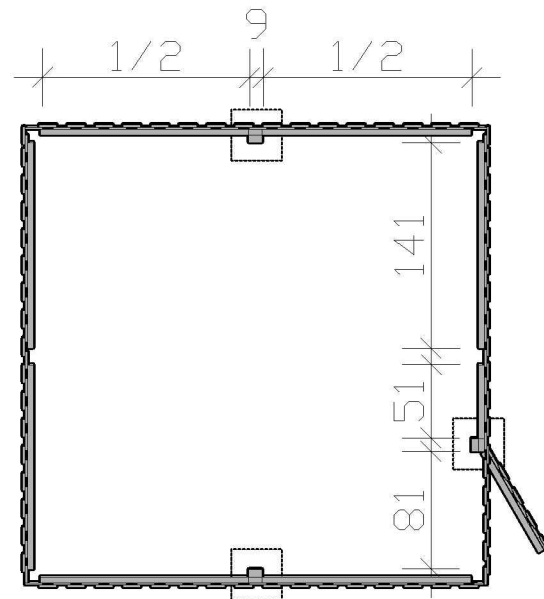

Abstellraum aus Deckelschalung - A1 - 305001

BxL 314x164cm

für Durchfahrt bis 291cm

h=220cm

Beachten Sie bitte, dass für den Abstellraum zusätzliche Fundamente (40x40x90cm) gesetzt werden müssen, die beim Carport noch nicht berücksichtigt wurden.

40 x **C105-0080**, 80mm

1 x **C121**

618 x **C105-0040**, 40mm

9 x **C110-011**

9 x **C109**

9 x **C110-M8**

8 x **C105-0100**, 100mm

Abstellraum aus Deckelschalung - A2 - 305018

BxL 314x317cm

für Durchfahrt bis 291cm

h=220cm

Beachten Sie bitte, dass für den Abstellraum zusätzliche Fundamente (40x40x90cm) gesetzt werden müssen, die beim Carport noch nicht berücksichtigt wurden.

12 x **BH3,8/5,8-141**