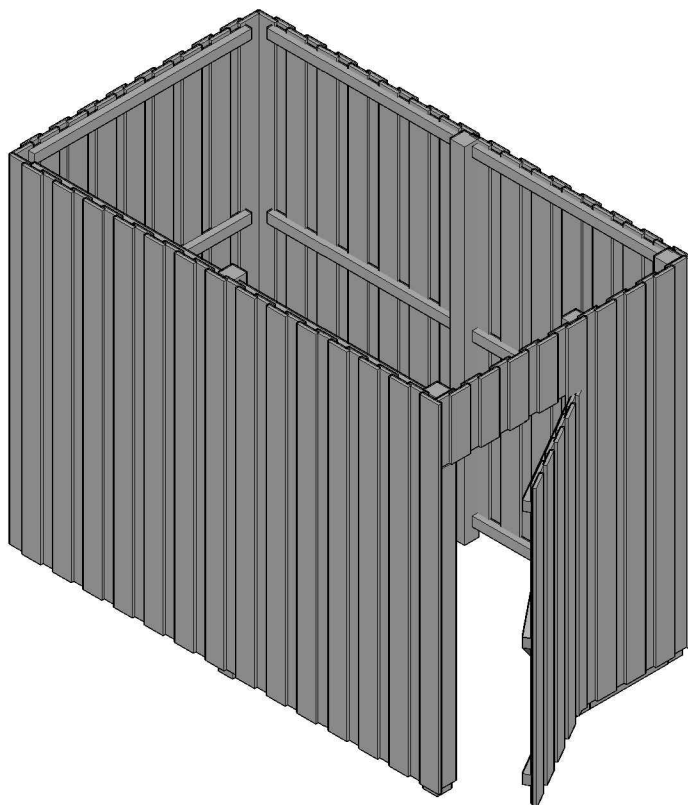

Abstellraum aus Deckelschalung - A8 - 305100

BxL 275x317cm

für Durchfahrt bis 550cm

h=220cm

Beachten Sie bitte, dass für den Abstellraum zusätzliche Fundamente (40x40x90cm) gesetzt werden müssen, die beim Carport noch nicht berücksichtigt wurden.