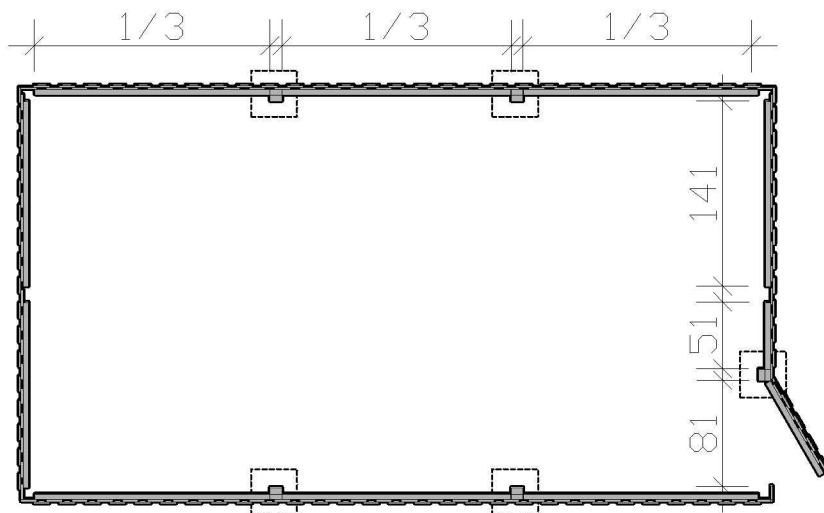

15 x C110-011

15 x C109

15 x C110-M8

16 x C105-0100, 100mm

Abstellraum aus Deckelschalung - A6 - 305070**BxL 573x317cm**

für Durchfahrt bis 550cm

h=220cm

Beachten Sie bitte, dass für den Abstellraum zusätzliche Fundamente (40x40x90cm) gesetzt werden müssen, die beim Carport noch nicht berücksichtigt wurden.