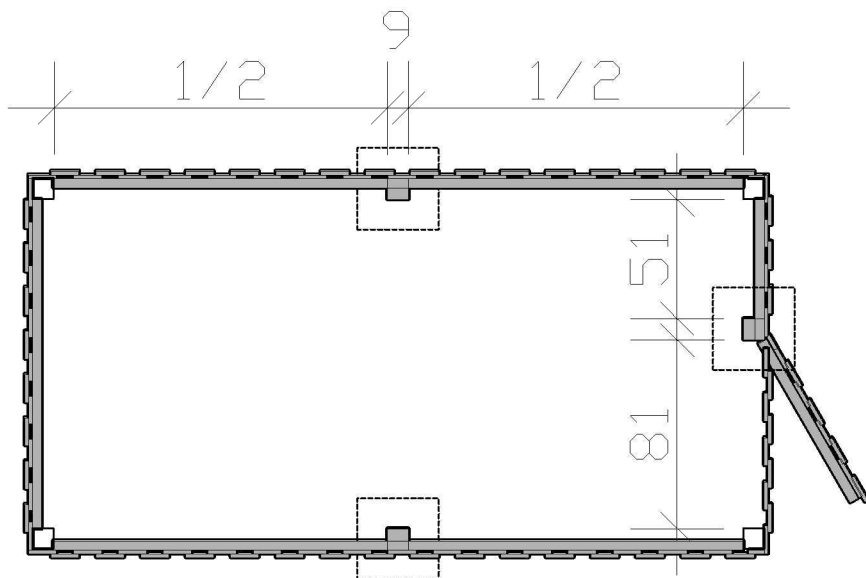

Abstellraum aus Deckelschalung - A1 - 305001

BxL 314x164cm

für Durchfahrt bis 291cm

h=220cm

Beachten Sie bitte, dass für den Abstellraum zusätzliche Fundamente (40x40x90cm) gesetzt werden müssen, die beim Carport noch nicht berücksichtigt wurden.

40 x **C105-0080**, 80mm

1 x **C121**

618 x **C105-0040**, 40mm

9 x **C110-011**

9 x **C109**

9 x **C110-M8**

8 x **C105-0100**, 100mm

Abstellraum aus Deckelschalung - A2 - 305018

BxL 314x317cm

für Durchfahrt bis 291cm

h=220cm

Beachten Sie bitte, dass für den Abstellraum zusätzliche Fundamente (40x40x90cm) gesetzt werden müssen, die beim Carport noch nicht berücksichtigt wurden.

12 x **BH3,8/5,8-141**

690 x **C105-0040**, 40mm

9 x **C110-011**

9 x **C109**

9 x **C110-M8**

8 x **C105-0100**, 100mm

Abstellraum aus Deckelschalung - A4 - 305049

BxL 378x317cm

für Durchfahrt bis 355cm