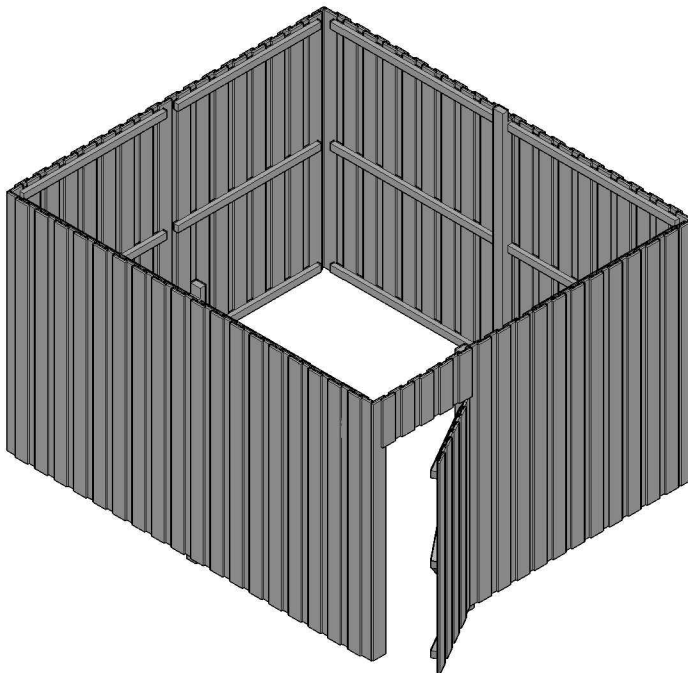

12 x **BH3,8/5,8-141**

12 x **BH3,8/5,8-200**

1 x **BH80/180-203**

140 x **BH1,6/12-220**

6 x **BH2/8-300**

3 x **BH9/9-240-01**

2 x **BH4/13-87**

3 x **C131-090**

52 x **C105-0080**, 80mm

1 x **C121**

876 x **C105-0040**, 40mm

9 x **C110-011**

9 x **C109**

9 x **C110-M8**

8 x **C105-0100**, 100mm