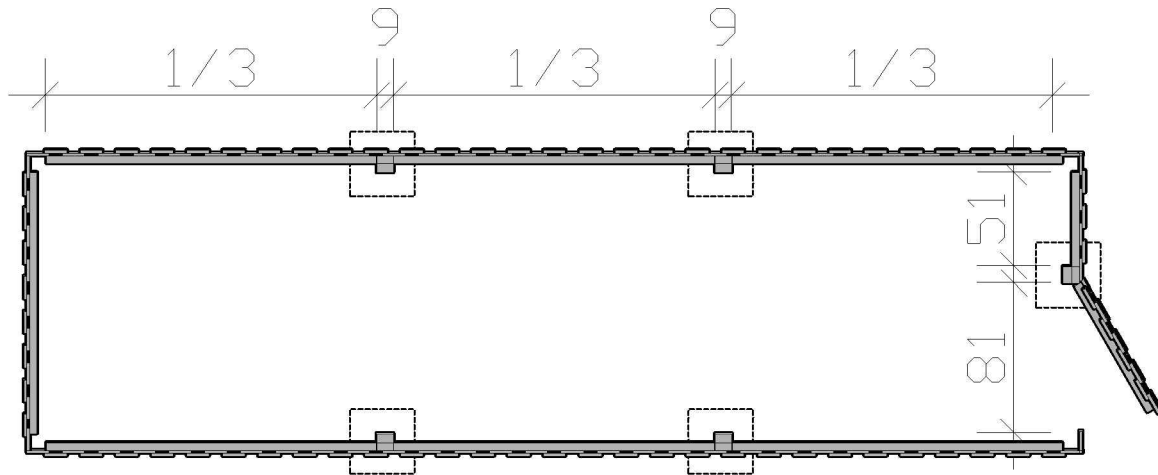

Abstellraum aus Deckelschalung - A5 - 305063

BxL 573x164cm

für Durchfahrt bis 550cm

h=220cm

Beachten Sie bitte, dass für den Abstellraum zusätzliche Fundamente (40x40x90cm) gesetzt werden müssen, die beim Carport noch nicht berücksichtigt wurden.