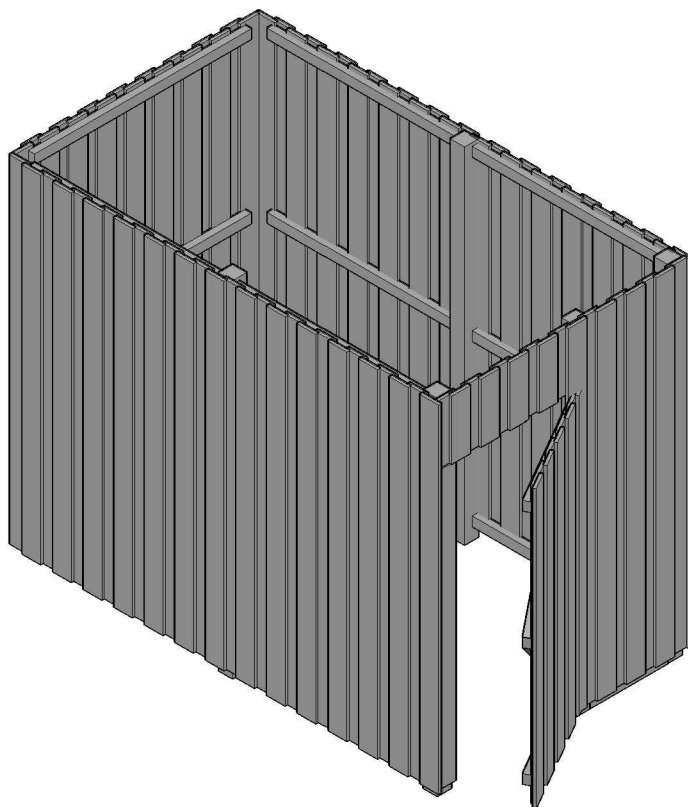

Abstellraum aus Deckelschalung - A7 - 305094

BxL 275x164cm

für Durchfahrt bis 550cm

h=220cm

Beachten Sie bitte, dass für den Abstellraum zusätzliche Fundamente (40x40x90cm) gesetzt werden müssen, die beim Carport noch nicht berücksichtigt wurden.