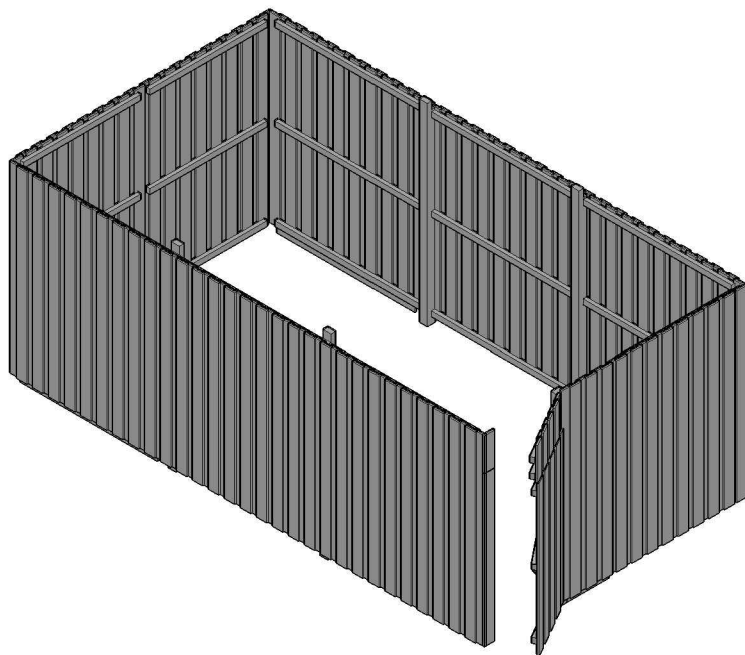

12 x **BH3,8/5,8-141**

18 x **BH3,8/5,8-200**

180 x **BH1,6/12-220**

8 x **BH2/8-300**

4 x **BH4/13-87**

1 x **BH80/180-203**

5 x **BH9/9-240-01**

5 x **C131-090**

64 x **C105-0080**, 80mm

1 x **C121**

15 x **C110-011**

15 x **C109**

15 x **C110-M8**

16 x **C105-0100**, 100mm

1128 x **C105-0040**, 40mm