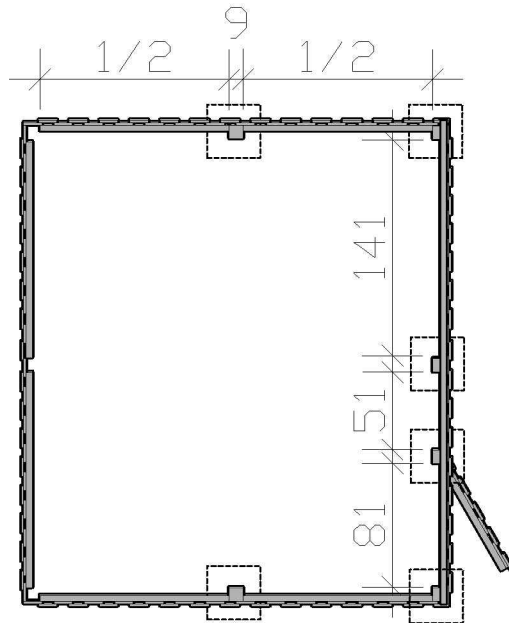

Abstellraum aus Deckelschalung - A8 - 305100

BxL 275x317cm

für Durchfahrt bis 550cm

h=220cm

Beachten Sie bitte, dass für den Abstellraum zusätzliche Fundamente (40x40x90cm) gesetzt werden müssen, die beim Carport noch nicht berücksichtigt wurden.