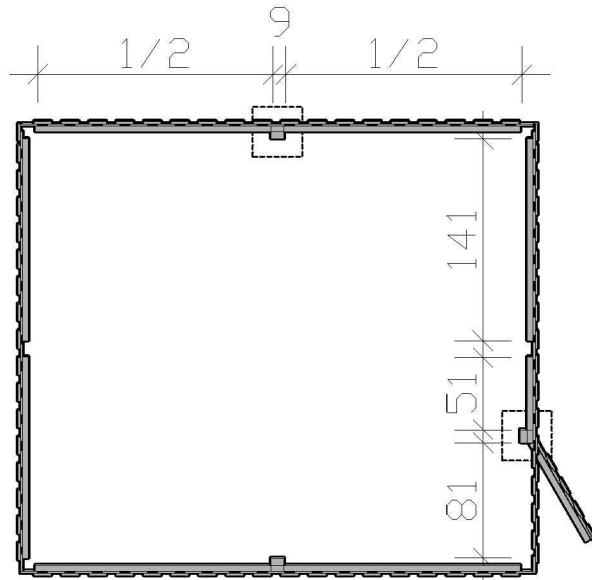

Abstellraum aus Deckelschalung - A4 - 305049

BxL 378x317cm

für Durchfahrt bis 355cm

h=220cm

Beachten Sie bitte, dass für den Abstellraum zusätzliche Fundamente (40x40x90cm) gesetzt werden müssen, die beim Carport noch nicht berücksichtigt wurden.