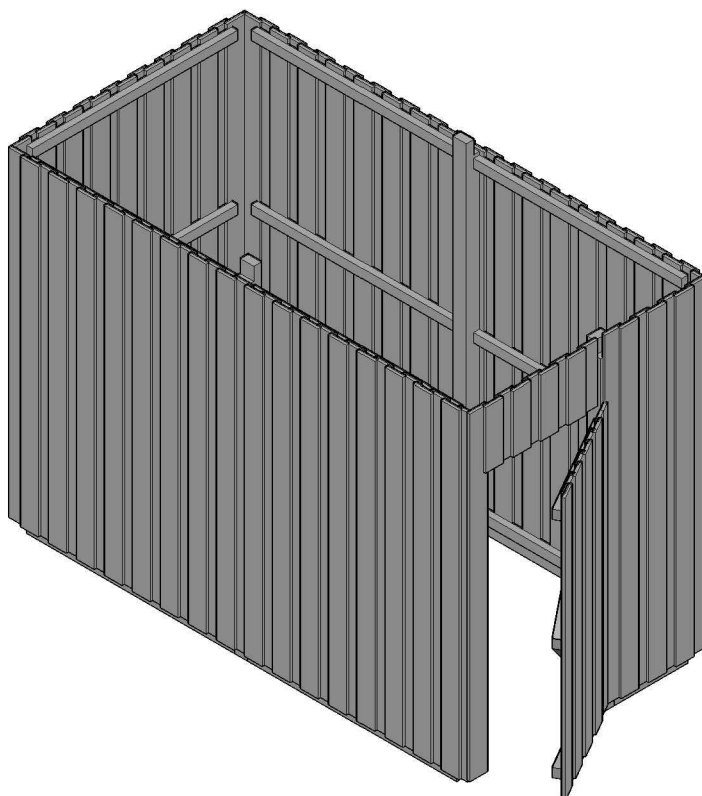

Abstellraum aus Deckelschalung - A1 - 305001

BxL 314x164cm

für Durchfahrt bis 291cm

h=220cm

Beachten Sie bitte, dass für den Abstellraum zusätzliche Fundamente (40x40x90cm) gesetzt werden müssen, die beim Carport noch nicht berücksichtigt wurden.

40 x **C105-0080**, 80mm

1 x **C121**

618 x **C105-0040**, 40mm

9 x **C110-011**

9 x **C109**

9 x **C110-M8**

8 x **C105-0100**, 100mm

Abstellraum aus Deckelschalung - A2 - 305018

BxL 314x317cm

für Durchfahrt bis 291cm

h=220cm

Beachten Sie bitte, dass für den Abstellraum zusätzliche Fundamente (40x40x90cm) gesetzt werden müssen, die beim Carport noch nicht berücksichtigt wurden.

12 x **BH3,8/5,8-141**