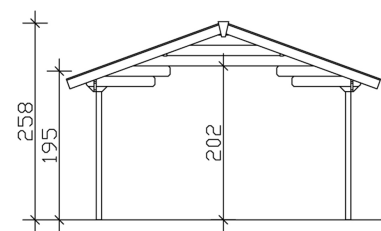

VORDACHVERLÄNGERUNG FÜR GH MALAGA AUF 340 X 200 CM

Produktbild Vordachverlängerung 28 mm

- Vordachverlängerung 28 mm
- 340 cm Breite

Grundriss

Ansicht Seite

Schnitt

VORDACHVERLÄNGERUNG FÜR GH MALAGA AUF 340 X 200 CM

Datenblatt / Baubeschreibung

EAN-Nummer	4018211602803
Artikelnummer	602803
Material	Nordische Fichte
Farbbehandlung	Unbehandelt
Farbe	00 unbehandelt
Breite	340 cm
Höhe	258 cm
Tiefe	200 cm
Anzahl Packstücke	1
Verpackungsgewicht gesamt	132 kg
Verpackungsmaße	Paket 1: 58 cm x 286 cm x 28 cm 132,0 kg

SKAN HOLZ Vordachverlängerung auf 200 cm Tiefe aus unbehandeltem Nadelholz als gemütlicher Freisitz, passend für SKAN HOLZ-Blockbohlenhäuser Malaga. Stabile Konstruktion durch Wandbohlen im Giebdreieck und profilierte Eckverbindungen. Inklusive 2 Pfosten 7 cm x 7 cm, 1 Lage Dachpappe, Montagematerial und Aufbauanleitung.