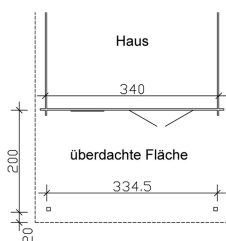

VORDACHVERLÄNGERUNG FÜR GH MALAGA AUF 340 X 200 CM

Produktbild Vordachverlängerung 28 mm

- Vordachverlängerung 28 mm
- 340 cm Breite

Grundriss

Ansicht Seite

Schnitt

VORDACHVERLÄNGERUNG FÜR GH MALAGA AUF 340 X 200 CM

Datenblatt / Baubeschreibung

EAN-Nummer	4018211602803
Artikelnummer	602803
Material	Nordische Fichte
Farbbehandlung	Unbehandelt
Farbe	00 unbehandelt
Breite	340 cm
Höhe	258 cm
Tiefe	200 cm
Anzahl Packstücke	1
Verpackungsgewicht gesamt	132 kg
Verpackungsmaße	Paket 1: 58 cm x 286 cm x 28 cm 132,0 kg

SKAN HOLZ Vordachverlängerung auf 200 cm Tiefe aus unbehandeltem Nadelholz als gemütlicher Freisitz, passend für SKAN HOLZ-Blockbohlenhäuser Malaga. Stabile Konstruktion durch Wandbohlen im Giebdreieck und profilierte Eckverbindungen. Inklusive 2 Pfosten 7 cm x 7 cm, 1 Lage Dachpappe, Montagematerial und Aufbauanleitung.