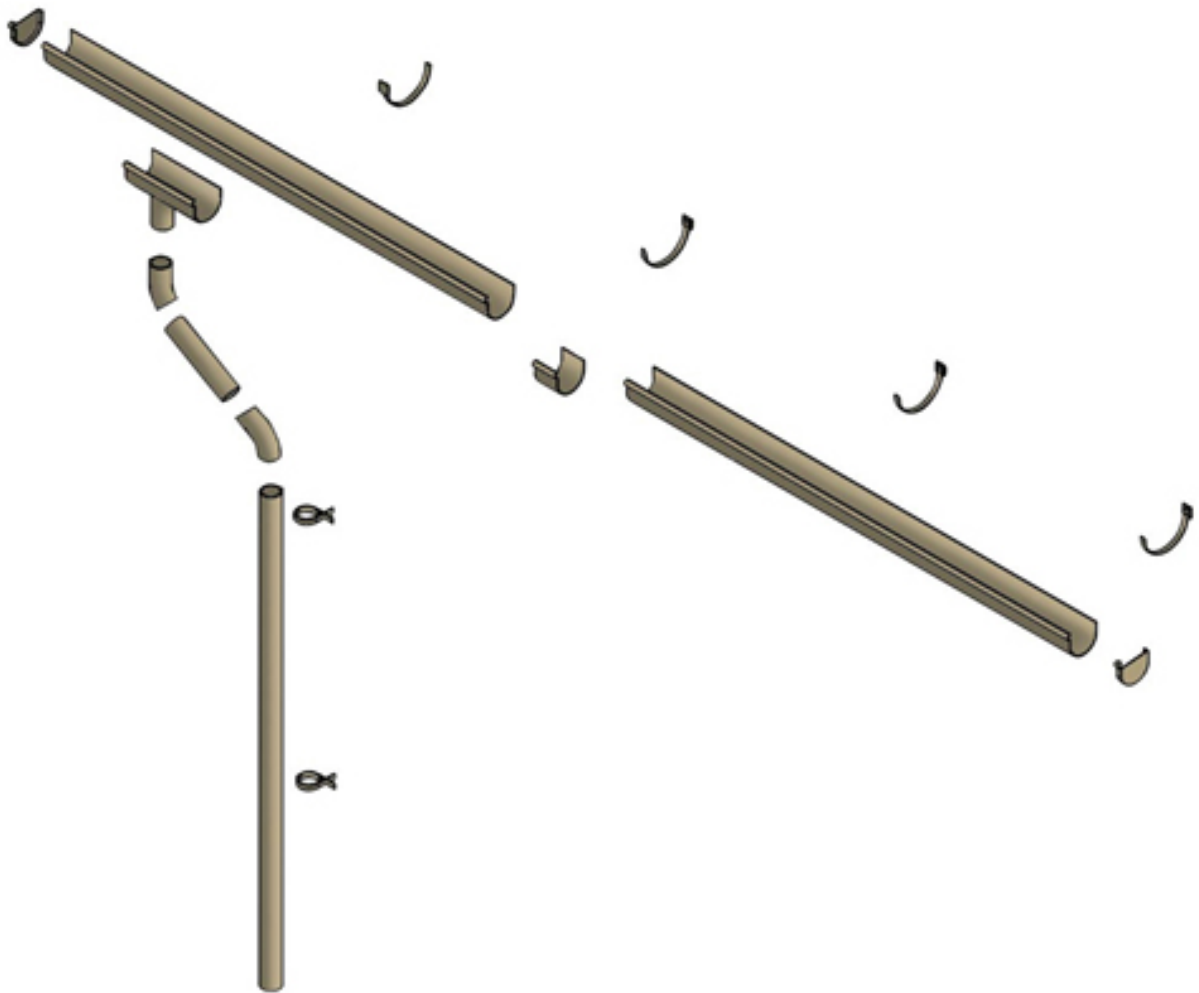

REGENRINNEN-SET 600 CM (2ER-SET), PVC IN BRAUN

Produktbild Regenrinne aus Kunststoff

- Kunststoff-Regenrinne in Braun
- in der Länge anpassbar
- 2er Komplett-Set für Satteldächer

Kundenfoto: am Carport montierte Regenrinne

REGENRINNEN-SET 600 CM (2ER-SET), PVC IN BRAUN

Datenblatt / Baubeschreibung

EAN-Nummer	4018211399826
Artikelnummer	399826
Material	PVC
Breite	10 cm
Höhe	6 cm
Anzahl Packstücke	1
Verpackungsgewicht gesamt	28 kg
Verpackungsmaße	Paket 1: 30 cm x 200 cm x 30 cm 28,0 kg

Witterungsbeständiges braunes Kunststoff-Regenrinnen-Set. Durchmesser Rinne 100 mm, Durchmesser Fallrohr 75 mm. Komplet-Set inkl. Rinne, Fallrohr, Ablaufrohrbogen, Verbindungselementen, Rohrschellen, Regenrinnenhaltern. Einfaches Stecken und Verkleben der Teile.