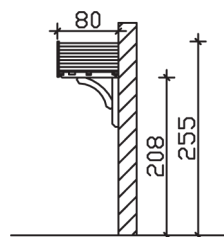

STETTIN

Massive Konstruktion aus Konstruktionsvollholz (KVH-Fichte)

Vordach
STETTIN
180 x 80 cm

Gestaltungsbeispiel

- Ständer 8 x 8 cm
- Pfetten 8 x 8 cm
- Sparren 6 x 6 cm
- 20 mm Dachschalung

VORDACH STETTIN 180 x 80 cm

Datenblatt / Baubeschreibung

Material	KVH, Fichte
Farbbehandlung	Unbehandelt
Pfostenstärke	8 x 8 cm
Aufstellbreite	180 cm
Aufstelltiefe	80 cm
Dachfläche	1,55 m ²
Dachneigung	22 °
Dacheindeckung	Dachschalung
Dachstärke	20 mm
Montageart	Wandanbau
Durchgangshöhe vorne	208 cm
Pfostenabstand Breite	130 cm
Oberfläche Holz	8,3 m ²
Nicht im Lieferumfang enthalten	Dübel für die Wandmontage und Wandanschlussprofil
Verpackungsmaße	Paket 1: 120 cm x 150 cm x 27 cm 84,0 kg
Artikelnummer	206605-00-31
EAN-Nummer	4018211206605
Garantie	5 Jahre gemäß unseren Garantiebedingungen

Ansicht
vorne

Schnitt

Grundriss

STETTIN

180 x 80 cm

Schnitte und Ansichten Maßstab 1:100