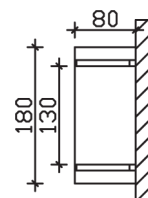

STETTIN

Massive Konstruktion aus Konstruktionsvollholz (KVH-Fichte)

Vordach
STETTIN
180 x 80 cm

Gestaltungsbeispiel

- Ständer 8 x 8 cm
- Pfetten 8 x 8 cm
- Sparren 6 x 6 cm
- 20 mm Dachschalung

VORDACH STETTIN 180 x 80 cm

Datenblatt / Baubeschreibung

Material	KVH, Fichte
Farbbehandlung	Unbehandelt
Pfostenstärke	8 x 8 cm
Aufstellbreite	180 cm
Aufstelltiefe	80 cm
Dachfläche	1,55 m ²
Dachneigung	22 °
Dacheindeckung	Dachschalung
Dachstärke	20 mm
Montageart	Wandanbau
Durchgangshöhe vorne	208 cm
Pfostenabstand Breite	130 cm
Oberfläche Holz	8,3 m ²
Nicht im Lieferumfang enthalten	Dübel für die Wandmontage und Wandanschlussprofil
Verpackungsmaße	Paket 1: 120 cm x 150 cm x 27 cm 84,0 kg
Artikelnummer	206605-00-31
EAN-Nummer	4018211206605
Garantie	5 Jahre gemäß unseren Garantiebedingungen

Ansicht
vorne

Schnitt

Grundriss

STETTIN

180 x 80 cm

Schnitte und Ansichten Maßstab 1:100