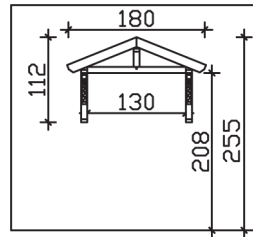

STETTIN

Massive Konstruktion aus Konstruktionsvollholz (KVH-Fichte)

Vordach
STETTIN
180 x 80 cm

Gestaltungsbeispiel

- Ständer 8 x 8 cm
- Pfetten 8 x 8 cm
- Sparren 6 x 6 cm
- 20 mm Dachschalung

VORDACH STETTIN 180 x 80 cm

Datenblatt / Baubeschreibung

Material	KVH, Fichte
Farbbehandlung	Unbehandelt
Pfostenstärke	8 x 8 cm
Aufstellbreite	180 cm
Aufstelltiefe	80 cm
Dachfläche	1,55 m ²
Dachneigung	22 °
Dacheindeckung	Dachschalung
Dachstärke	20 mm
Montageart	Wandanbau
Durchgangshöhe vorne	208 cm
Pfostenabstand Breite	130 cm
Oberfläche Holz	8,3 m ²
Nicht im Lieferumfang enthalten	Dübel für die Wandmontage und Wandanschlussprofil
Verpackungsmaße	Paket 1: 120 cm x 150 cm x 27 cm 84,0 kg
Artikelnummer	206605-00-31
EAN-Nummer	4018211206605
Garantie	5 Jahre gemäß unseren Garantiebedingungen

Ansicht
vorne

Schnitt

Grundriss

STETTIN

180 x 80 cm

Schnitte und Ansichten Maßstab 1:100