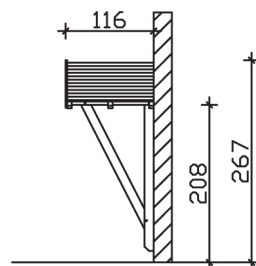

Massive Konstruktion aus Konstruktionsvollholz (KVH-Fichte)

Vordach
SIEGEN
247 x 116 cm

- Ständer 12 x 12 cm
- Pfetten 12 x 12 cm
- Sparren 6 x 12 cm
- 20 mm Dachschalung

Gestaltungsbeispiel

VORDACH SIEGEN 247 x 116 cm

Datenblatt / Baubeschreibung

Material	KVH, Fichte
Farbbehandlung	Unbehandelt
Pfostenstärke	12 x 12 cm
Aufstellbreite	247 cm
Aufstelltiefe	116 cm
Dachfläche	3,1 m ²
Dachneigung	22 °
Dacheindeckung	Dachschalung
Dachstärke	20 mm
Montageart	Wandanbau
Durchgangshöhe vorne	208 cm
Pfostenabstand Breite	130 cm
Oberfläche Holz	18,2 m ²
Nicht im Lieferumfang enthalten	Dübel für die Wandmontage und Wandanschlussprofil
Verpackungsmaße	Paket 1: 120 cm x 200 cm x 45 cm 160,0 kg
Artikelnummer	206223-00-31
EAN-Nummer	4018211206223
Garantie	5 Jahre gemäß unseren Garantiebedingungen

Ansicht
vorne

Schnitt

Grundriss

SIEGEN

247 x 116 cm

Schnitte und Ansichten Maßstab 1:100