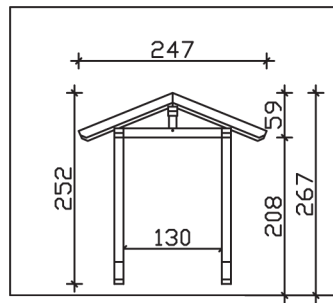

Massive Konstruktion aus Konstruktionsvollholz (KVH-Fichte)

Vordach
SIEGEN
247 x 116 cm

- Ständer 12 x 12 cm
- Pfetten 12 x 12 cm
- Sparren 6 x 12 cm
- 20 mm Dachschalung

Gestaltungsbeispiel

VORDACH SIEGEN 247 x 116 cm

Datenblatt / Baubeschreibung

Material	KVH, Fichte
Farbbehandlung	Unbehandelt
Pfostenstärke	12 x 12 cm
Aufstellbreite	247 cm
Aufstelltiefe	116 cm
Dachfläche	3,1 m ²
Dachneigung	22 °
Dacheindeckung	Dachschalung
Dachstärke	20 mm
Montageart	Wandanbau
Durchgangshöhe vorne	208 cm
Pfostenabstand Breite	130 cm
Oberfläche Holz	18,2 m ²
Nicht im Lieferumfang enthalten	Dübel für die Wandmontage und Wandanschlussprofil
Verpackungsmaße	Paket 1: 120 cm x 200 cm x 45 cm 160,0 kg
Artikelnummer	206223-00-31
EAN-Nummer	4018211206223
Garantie	5 Jahre gemäß unseren Garantiebedingungen

Ansicht
vorne

Schnitt

Grundriss

SIEGEN

247 x 116 cm

Schnitte und Ansichten Maßstab 1:100