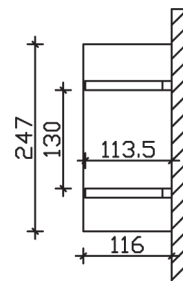

Massive Konstruktion aus Konstruktionsvollholz (KVH-Fichte)

Vordach
SIEGEN
247 x 116 cm

- Ständer 12 x 12 cm
- Pfetten 12 x 12 cm
- Sparren 6 x 12 cm
- 20 mm Dachschalung

Gestaltungsbeispiel

VORDACH SIEGEN 247 x 116 cm

Datenblatt / Baubeschreibung

Material	KVH, Fichte
Farbbehandlung	Unbehandelt
Pfostenstärke	12 x 12 cm
Aufstellbreite	247 cm
Aufstelltiefe	116 cm
Dachfläche	3,1 m ²
Dachneigung	22 °
Dacheindeckung	Dachschalung
Dachstärke	20 mm
Montageart	Wandanbau
Durchgangshöhe vorne	208 cm
Pfostenabstand Breite	130 cm
Oberfläche Holz	18,2 m ²
Nicht im Lieferumfang enthalten	Dübel für die Wandmontage und Wandanschlussprofil
Verpackungsmaße	Paket 1: 120 cm x 200 cm x 45 cm 160,0 kg
Artikelnummer	206223-00-31
EAN-Nummer	4018211206223
Garantie	5 Jahre gemäß unseren Garantiebedingungen

Ansicht
vorne

Schnitt

Grundriss

SIEGEN

247 x 116 cm

Schnitte und Ansichten Maßstab 1:100