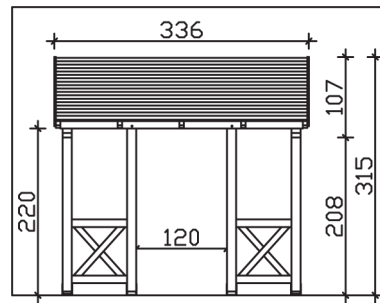

PADERBORN

Massive Konstruktion aus Konstruktionsvollholz (KVH-Fichte)

Vordach
PADERBORN
 336 x 202 cm

- Ständer 12 x 12 cm
- Pfetten 12 x 12 cm
- Sparren 6 x 12 cm
- 20 mm Dachschalung

Gestaltungsbeispiel

VORDACH PADERBORN 336 x 202 cm

Datenblatt / Baubeschreibung

Material	KVH, Fichte
Farbbehandlung	Unbehandelt
Pfostenstärke	12 x 12 cm
Aufstellbreite	336 cm
Aufstelltiefe	202 cm
Dachfläche	5,71 m ²
Dachneigung	22 °
Dacheindeckung	Dachschalung
Dachstärke	20 mm
Montageart	Wandanbau
Gesamthöhe hinten	315 cm
Gesamthöhe vorne	220 cm
Durchgangshöhe vorne	208 cm
Pfostenabstand Breite	120 cm
Oberfläche Holz	41,3 m ²
Nicht im Lieferumfang enthalten	Dübel für die Wandmontage und Wandanschlussprofil
Verpackungsmaße	Paket 1: 120 cm x 330 cm x 45 cm 390,0 kg
Artikelnummer	206179-00-31

EAN-Nummer 4018211206179

Garantie 5 Jahre gemäß unseren Garantiebedingungen

PADERBORN
336 x 202 cm

Ansicht
vorne

Schnitt

Grundriss

PADERBORN

336 x 202 cm

Schnitte und Ansichten Maßstab 1:100