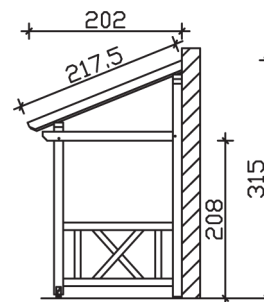

PADERBORN

Massive Konstruktion aus Konstruktionsvollholz (KVH-Fichte)

Vordach
PADERBORN
 336 x 202 cm

- Ständer 12 x 12 cm
- Pfetten 12 x 12 cm
- Sparren 6 x 12 cm
- 20 mm Dachschalung

Gestaltungsbeispiel

VORDACH PADERBORN 336 x 202 cm

Datenblatt / Baubeschreibung

Material	KVH, Fichte
Farbbehandlung	Unbehandelt
Pfostenstärke	12 x 12 cm
Aufstellbreite	336 cm
Aufstelltiefe	202 cm
Dachfläche	5,71 m ²
Dachneigung	22 °
Dacheindeckung	Dachschalung
Dachstärke	20 mm
Montageart	Wandanbau
Gesamthöhe hinten	315 cm
Gesamthöhe vorne	220 cm
Durchgangshöhe vorne	208 cm
Pfostenabstand Breite	120 cm
Oberfläche Holz	41,3 m ²
Nicht im Lieferumfang enthalten	Dübel für die Wandmontage und Wandanschlussprofil
Verpackungsmaße	Paket 1: 120 cm x 330 cm x 45 cm 390,0 kg
Artikelnummer	206179-00-31

EAN-Nummer 4018211206179

Garantie 5 Jahre gemäß unseren Garantiebedingungen

PADERBORN
336 x 202 cm

Ansicht
vorne

Schnitt

Grundriss

PADERBORN

336 x 202 cm

Schnitte und Ansichten Maßstab 1:100