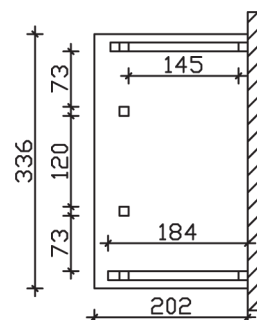

PADERBORN

Massive Konstruktion aus Konstruktionsvollholz (KVH-Fichte)

Vordach
PADERBORN
 336 x 202 cm

- Ständer 12 x 12 cm
- Pfetten 12 x 12 cm
- Sparren 6 x 12 cm
- 20 mm Dachschalung

Gestaltungsbeispiel

VORDACH PADERBORN 336 x 202 cm

Datenblatt / Baubeschreibung

Material	KVH, Fichte
Farbbehandlung	Unbehandelt
Pfostenstärke	12 x 12 cm
Aufstellbreite	336 cm
Aufstelltiefe	202 cm
Dachfläche	5,71 m ²
Dachneigung	22 °
Dacheindeckung	Dachschalung
Dachstärke	20 mm
Montageart	Wandanbau
Gesamthöhe hinten	315 cm
Gesamthöhe vorne	220 cm
Durchgangshöhe vorne	208 cm
Pfostenabstand Breite	120 cm
Oberfläche Holz	41,3 m ²
Nicht im Lieferumfang enthalten	Dübel für die Wandmontage und Wandanschlussprofil
Verpackungsmaße	Paket 1: 120 cm x 330 cm x 45 cm 390,0 kg
Artikelnummer	206179-00-31

EAN-Nummer 4018211206179

Garantie 5 Jahre gemäß unseren Garantiebedingungen

PADERBORN
336 x 202 cm

Ansicht
vorne

Schnitt

Grundriss

PADERBORN

336 x 202 cm

Schnitte und Ansichten Maßstab 1:100