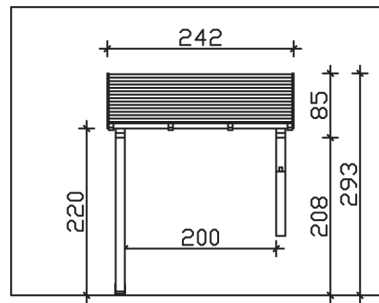

PADERBORN

Massive Konstruktion aus Konstruktionsvollholz (KVH-Fichte)

Vordach

PADERBORN

242 x 156 cm

Gestaltungsbeispiel

- Ständer 12 x 12 cm
- Pfetten 12 x 12 cm
- Sparren 6 x 12 cm
- 20 mm Dachschalung

VORDACH PADERBORN 242 x 156 cm

Datenblatt / Baubeschreibung

Material	KVH, Fichte
Farbbehandlung	Unbehandelt
Pfostenstärke	12 x 12 cm
Aufstellbreite	242 cm
Aufstelltiefe	156 cm
Dachfläche	4,11 m ²
Dachneigung	22 °
Dacheindeckung	Dachschalung
Dachstärke	20 mm
Montageart	Wandanbau
Gesamthöhe hinten	293 cm
Gesamthöhe vorne	220 cm
Durchgangshöhe vorne	208 cm
Pfostenabstand Breite	200 cm
Oberfläche Holz	21,6 m ²
Nicht im Lieferumfang enthalten	Dübel für die Wandmontage und Wandanschlussprofil
Verpackungsmaße	Paket 1: 120 cm x 275 cm x 35 cm 207,0 kg
Artikelnummer	206131-00-31

EAN-Nummer 4018211206131

Garantie 5 Jahre gemäß unseren Garantiebedingungen

PADERBORN
242 x 156 cm

Ansicht
vorne

Schnitt

Grundriss

PADERBORN

242 x 156 cm

Schnitte und Ansichten Maßstab 1:100