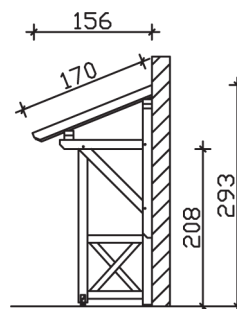

PADERBORN

Massive Konstruktion aus Konstruktionsvollholz (KVH-Fichte)

Vordach

PADERBORN

242 x 156 cm

Gestaltungsbeispiel

- Ständer 12 x 12 cm
- Pfetten 12 x 12 cm
- Sparren 6 x 12 cm
- 20 mm Dachschalung

VORDACH PADERBORN 242 x 156 cm

Datenblatt / Baubeschreibung

Material	KVH, Fichte
Farbbehandlung	Unbehandelt
Pfostenstärke	12 x 12 cm
Aufstellbreite	242 cm
Aufstelltiefe	156 cm
Dachfläche	4,11 m ²
Dachneigung	22 °
Dacheindeckung	Dachschalung
Dachstärke	20 mm
Montageart	Wandanbau
Gesamthöhe hinten	293 cm
Gesamthöhe vorne	220 cm
Durchgangshöhe vorne	208 cm
Pfostenabstand Breite	200 cm
Oberfläche Holz	21,6 m ²
Nicht im Lieferumfang enthalten	Dübel für die Wandmontage und Wandanschlussprofil
Verpackungsmaße	Paket 1: 120 cm x 275 cm x 35 cm 207,0 kg
Artikelnummer	206131-00-31

EAN-Nummer 4018211206131

Garantie 5 Jahre gemäß unseren Garantiebedingungen

PADERBORN
242 x 156 cm

Ansicht
vorne

Schnitt

Grundriss

PADERBORN

242 x 156 cm

Schnitte und Ansichten Maßstab 1:100