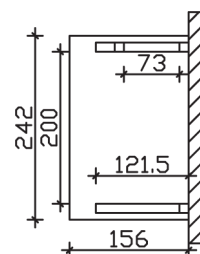

PADERBORN

Massive Konstruktion aus Konstruktionsvollholz (KVH-Fichte)

Vordach

PADERBORN

242 x 156 cm

Gestaltungsbeispiel

- Ständer 12 x 12 cm
- Pfetten 12 x 12 cm
- Sparren 6 x 12 cm
- 20 mm Dachschalung

VORDACH PADERBORN 242 x 156 cm

Datenblatt / Baubeschreibung

Material	KVH, Fichte
Farbbehandlung	Unbehandelt
Pfostenstärke	12 x 12 cm
Aufstellbreite	242 cm
Aufstelltiefe	156 cm
Dachfläche	4,11 m ²
Dachneigung	22 °
Dacheindeckung	Dachschalung
Dachstärke	20 mm
Montageart	Wandanbau
Gesamthöhe hinten	293 cm
Gesamthöhe vorne	220 cm
Durchgangshöhe vorne	208 cm
Pfostenabstand Breite	200 cm
Oberfläche Holz	21,6 m ²
Nicht im Lieferumfang enthalten	Dübel für die Wandmontage und Wandanschlussprofil
Verpackungsmaße	Paket 1: 120 cm x 275 cm x 35 cm 207,0 kg
Artikelnummer	206131-00-31

EAN-Nummer 4018211206131

Garantie 5 Jahre gemäß unseren Garantiebedingungen

PADERBORN
242 x 156 cm

Ansicht
vorne

Schnitt

Grundriss

PADERBORN

242 x 156 cm

Schnitte und Ansichten Maßstab 1:100