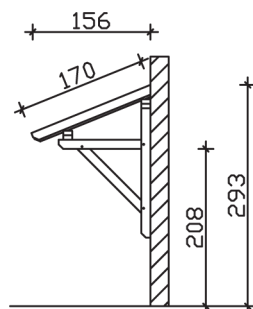

PADERBORN

Massive Konstruktion aus Konstruktionsvollholz (KVH-Fichte)

Vordach

PADERBORN

242 x 156 cm

Gestaltungsbeispiel

- Ständer 12 x 12 cm
- Pfetten 12 x 12 cm
- Sparren 6 x 12 cm
- 20 mm Dachschalung

VORDACH PADERBORN 242 x 156 cm

Datenblatt / Baubeschreibung

Material	KVH
Farbbehandlung	Unbehandelt
Pfostenstärke	12 x 12 cm
Aufstellbreite	242 cm
Aufstelltiefe	156 cm
Dachfläche	4,11 m ²
Dachneigung	22 °
Dacheindeckung	Dachschalung
Dachstärke	20 mm
Montageart	Wandanbau
Gesamthöhe hinten	293 cm
Gesamthöhe vorne	220 cm
Durchgangshöhe vorne	208 cm
Pfostenabstand Breite	200 cm
Oberfläche Holz	19,6 m ²
Nicht im Lieferumfang enthalten	Dübel für die Wandmontage und Wandanschlussprofil
Verpackungsmaße	Paket 1: 120 cm x 270 cm x 30 cm 177,0 kg
Artikelnummer	206117-00-31

EAN-Nummer 4018211206117

Garantie 5 Jahre gemäß unseren Garantiebedingungen

PADERBORN
242 x 156 cm

Ansicht
vorne

Schnitt

Grundriss

PADERBORN

242 x 156 cm

Schnitte und Ansichten Maßstab 1:100