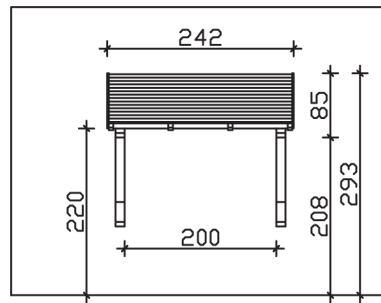

PADERBORN

Massive Konstruktion aus Konstruktionsvollholz (KVH-Fichte)

Vordach

PADERBORN

242 x 156 cm

Gestaltungsbeispiel

- Ständer 12 x 12 cm
- Pfetten 12 x 12 cm
- Sparren 6 x 12 cm
- 20 mm Dachschalung

VORDACH PADERBORN 242 x 156 cm

Datenblatt / Baubeschreibung

Material	KVH
Farbbehandlung	Unbehandelt
Pfostenstärke	12 x 12 cm
Aufstellbreite	242 cm
Aufstelltiefe	156 cm
Dachfläche	4,11 m ²
Dachneigung	22 °
Dacheindeckung	Dachschalung
Dachstärke	20 mm
Montageart	Wandanbau
Gesamthöhe hinten	293 cm
Gesamthöhe vorne	220 cm
Durchgangshöhe vorne	208 cm
Pfostenabstand Breite	200 cm
Oberfläche Holz	19,6 m ²
Nicht im Lieferumfang enthalten	Dübel für die Wandmontage und Wandanschlussprofil
Verpackungsmaße	Paket 1: 120 cm x 270 cm x 30 cm 177,0 kg
Artikelnummer	206117-00-31

EAN-Nummer 4018211206117

Garantie 5 Jahre gemäß unseren Garantiebedingungen

PADERBORN
242 x 156 cm

Ansicht
vorne

Schnitt

Grundriss

PADERBORN

242 x 156 cm

Schnitte und Ansichten Maßstab 1:100