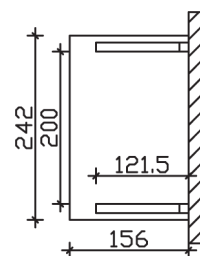

PADERBORN

Massive Konstruktion aus Konstruktionsvollholz (KVH-Fichte)

Vordach

PADERBORN

242 x 156 cm

Gestaltungsbeispiel

- Ständer 12 x 12 cm
- Pfetten 12 x 12 cm
- Sparren 6 x 12 cm
- 20 mm Dachschalung

VORDACH PADERBORN 242 x 156 cm

Datenblatt / Baubeschreibung

Material	KVH
Farbbehandlung	Unbehandelt
Pfostenstärke	12 x 12 cm
Aufstellbreite	242 cm
Aufstelltiefe	156 cm
Dachfläche	4,11 m ²
Dachneigung	22 °
Dacheindeckung	Dachschalung
Dachstärke	20 mm
Montageart	Wandanbau
Gesamthöhe hinten	293 cm
Gesamthöhe vorne	220 cm
Durchgangshöhe vorne	208 cm
Pfostenabstand Breite	200 cm
Oberfläche Holz	19,6 m ²
Nicht im Lieferumfang enthalten	Dübel für die Wandmontage und Wandanschlussprofil
Verpackungsmaße	Paket 1: 120 cm x 270 cm x 30 cm 177,0 kg
Artikelnummer	206117-00-31

EAN-Nummer 4018211206117

Garantie 5 Jahre gemäß unseren Garantiebedingungen

PADERBORN
242 x 156 cm

Ansicht
vorne

Schnitt

Grundriss

PADERBORN

242 x 156 cm

Schnitte und Ansichten Maßstab 1:100